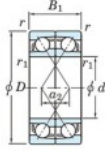

Rillenkugellager einreihig 7216-BDF-FY-JTEKT - 7216-BDF-FY-JTEKT

<https://www.123kugellager.ch/kugellager-gehauselager/rillenkugellager/einreihig/7216-bdf-fy-jtekt>

Boundary dimensions

Original ball bearings Face to face (DF)

Bearing No.	Boundary dimensions(mm)				Basic load ratings(kN)		Fatigue load factor		Limiting speeds(min-1)	
	d	D	B	r1(mm)	C0	C0*	C0*	f0	Grease lub.	
7216BDF FY	80	140	52	2	-	157	130	7.15	-	3200

PRODUKTMERKMALE