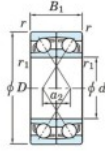

Rillenkugellager einreihig 7016-CDF-FY-JTEKT - 7016-CDF-FY-JTEKT

<https://www.123kugellager.ch/kugellager-gehauselager/rillenkugellager/einreihig/7016-cdf-fy-jtekt>

Boundary dimensions

Angular contact bearings Face to face (DF)

Bearing No.	Boundary dimensions(mm)					Basic load ratings(kN)		Fatigue load factor		Limiting speeds(min-1)
	d	D	B	r (mm)	r1 (mm)	Cr	C0r	Cu	f0	Grease lub.
7016CDF FY	80	125	44	1.1	-	119	111	6.2	15.7	6400

PRODUKTMERKMALE

Marke	JTEKT
N° Ean13	3616060652430
Innendurchmesser	80 mm
Innendurchmesser	3.15" inch
Außendurchmesser	125 mm
Außendurchmesser	4.921" inch
Dicke	44 mm
Dicke	1.732" inch
Grenzdrehzahl	6400 rpm
Dynamische Belastung	119 kN
Statische Belastung	111 kN
Verpackung	1