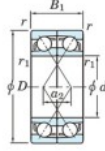

Rillenkugellager einreihig 7016-DF-FY-JTEKT - 7016-DF-FY-JTEKT

<https://www.123kugellager.ch/kugellager-gehauselager/rillenkugellager/einreihig/7016-df-fy-jtekt>

Boundary dimensions

Angular ball bearings Face to face (DF)

Bearing No.	Boundary dimensions(mm)					Basic load ratings(kN)		Fatigue load limit(kN)	factor f0	Limiting speeds(min-1)
	d	D	B	r (mm)	r1 (mm)	Cr	Cr*			
7016DF FY	80	125	44	1.1	-	108	101	5.5	-	4600

PRODUKTMERKMALE