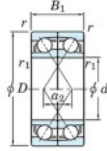

Rillenkugellager einreihig 7014-CDF-FY-JTEKT - 7014-CDF-FY-JTEKT

<https://www.123kugellager.ch/kugellager-gehauselager/rillenkugellager/einreihig/7014-cdf-fy-jtekt>

Boundary dimensions

Roller ball bearings Face to face (DF)

Bearing No.	Boundary dimensions(mm)						Basic load ratings(kN)		Fatigue load factor		Limiting speeds(min-1)
	d	D	B	r (mm)	r1 (mm)	C _r	C _{0r}	C _u	f ₀	Grease lub.	
7014CDF FY	70	110	40	1.1	-	95.3	86	4.9	15.7	7300	