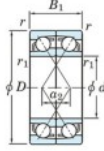

Rillenkugellager einreihig 7213-CDF-FY-JTEKT - 7213-CDF-FY-JTEKT

<https://www.123kugellager.ch/kugellager-gehauselager/rillenkugellager/einreihig/7213-cdf-fy-jtekt>

Boundary dimensions

Two ball bearings Face to face (FF)

Bearing No.	Boundary dimensions(mm)					Basic load ratings(kN)		Fatigue load factor		Limiting speeds(min-1)
	d	D	B	r1(min)	r2(min)	Cr	C0r	f0	f0	Grease lub.
7213CDF FY	65	120	46	1.5	-	148	117	7.6	14.6	7100