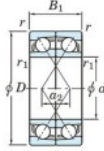

Rillenkugellager einreihig 7312-BDF-FY-JTEKT - 7312-BDF-FY-JTEKT

<https://www.123kugellager.ch/kugellager-gehauselager/rillenkugellager/einreihig/7312-bdf-fy-jtekt>

Boundary dimensions

Single row bearings Face to face (DF)

Bearing No.	Boundary dimensions(mm)					Basic load ratings(kN)		Fatigue load limit(kN)	factor	Limiting speeds(min-1)
	d	D	B	r1(min)	r1(max)	Cr	Cor	Cur	f0	Grease lub
7312BDF FY	60	130	62	2.1	-	172	121	7.9	-	3700