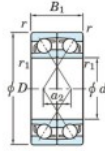

## Rillenkugellager einreihig 7212-CDF-FY-JTEKT - 7212-CDF-FY-JTEKT

<https://www.123kugellager.ch/kugellager-gehauselager/rillenkugellager/einreihig/7212-cdf-fy-jtekt>

Boundary dimensions

(Angular ball bearings Face to face (DF))

Bearing No.	Boundary dimensions(mm)				Basic load ratings(kN)		Fatigue load factor		Limiting speeds(min-1)
	d	D	B	r (mm)	Cr	C0r	Cu	f0	Grease Lub.
7212CDF FY	60	110	44	1.5	130	99	6.45	14.5	7500