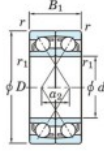

Rillenkugellager einreihig 7012-CDF-FY-JTEKT - 7012-CDF-FY-JTEKT

<https://www.123kugellager.ch/kugellager-gehauselager/rillenkugellager/einreihig/7012-cdf-fy-jtekt>

Boundary dimensions

Angular ball bearings Face to face (FF)

Bearing No.	Boundary dimensions(mm)					Basic load ratings(kN)				Fatigue load factor		Limiting speeds(min-1)
	d	D	B	r (mm)	r1 (mm)	Cr	C0r	Cu	F0	F1	Grease Lub.	
7012CDF FY	60	95	36	1.1	-	71.2	61.3	3.5	15.7		8500	

PRODUKTMERKMALE

Marke	JTEKT
N° Ean13	3616060651853
Innendurchmesser	60 mm
Außendurchmesser	95 mm
Dicke	36 mm
Grenzdrehzahl	8500 rpm
Dynamische Belastung	71.2 kN
Statische Belastung	61.3 kN
Verpackung	1