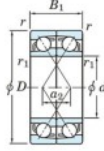

Rillenkugellager einreihig 7012-DF-FY-JTEKT - 7012-DF-FY-JTEKT

<https://www.123kugellager.ch/kugellager-gehauselager/rillenkugellager/einreihig/7012-df-fy-jtekt>

Boundary dimensions

Single row bearings Face to face (DF)

Bearing No.	Boundary dimensions(mm)					Basic load ratings(kN)		Fatigue load factor		Limiting speeds(min-1)
	d	D	B	r1(min)	r1(max)	Cr	Cor	Ca	f0	Grease lub.
7012DF FY	60	95	36	1.1	-	64.8	56.1	3.1	-	6200

PRODUKTMERKMALE

Marke	JTEKT
N° Ean13	3616060651846
Innendurchmesser	60 mm
Außendurchmesser	95 mm
Dicke	36 mm
Grenzdrehzahl	6200 rpm
Dynamische Belastung	64.8 kN
Statische Belastung	56.1 kN
Verpackung	1