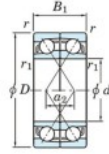

Rillenkugellager einreihig 7411-DF-FY-JTEKT - 7411-DF-FY-JTEKT

<https://www.123kugellager.ch/kugellager-gehauselager/rillenkugellager/einreihig/7411-df-fy-jtekt>

Boundary dimensions

123 BEARING

Single ball bearings Face to face (DF)

Bearing No.	Boundary dimensions (mm)					Basic load ratings (kN)		Fatigue load factor		Limiting speeds (min-1)
	d	D	B	r1 (min)	r1 (max)	Cr	Cor	f0	f0	Grease lub.
7411DF FY	55	140	66	2.1	-	241	165	12.8	-	3500

PRODUKTMERKMALE

Marke	JTEKT
N° Ean13	3616060651792
Innendurchmesser	55 mm
Innendurchmesser	2.165" inch
Außendurchmesser	140 mm
Außendurchmesser	5.512" inch
Dicke	66 mm
Dicke	2.598" inch
Grenzdrehzahl	3500 rpm
Dynamische Belastung	241 kN
Statische Belastung	165 kN
Verpackung	1