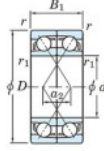

Rillenkugellager einreihig 7410-BDF-FY-JTEKT - 7410-BDF-FY-JTEKT

<https://www.123kugellager.ch/kugellager-gehauselager/rillenkugellager/einreihig/7410-bdf-fy-jtekt>

Boundary dimensions

Single ball bearings Face to face (FF)

Bearing No.	Boundary dimensions(mm)					Basic load ratings(kN)		Fatigue load factor		Limiting speeds(min-1)
	d	D	B	r1(min)	r1(max)	Cr	C0r	Cu	f0	Grease lub.
7410BDF FY	50	130	62	2.1	-	183	121	8.45	-	3300