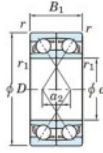

Rillenkugellager einreihig 7210-CDF-FY-JTEKT - 7210-CDF-FY-JTEKT

<https://www.123kugellager.ch/kugellager-gehauselager/rillenkugellager/einreihig/7210-cdf-fy-jtekt>

Boundary dimensions

Angular ball bearings Face to face (DF)

Bearing No.	Boundary dimensions(mm)					Basic load ratings(kN)		Fatigue load factor		Limiting speeds(min-1)
	d	D	B	r1(min)	r1(max)	Cr	Cor	f0	f0	Grease Lub.
7210CDF FY	50	90	40	1.1	-	86.9	63.6	4.1	14.6	9400

PRODUKTMERKMALE

Marke	JTEKT
N° Ean13	3616060651600
Innendurchmesser	50 mm
Innendurchmesser	1.969" inch
Außendurchmesser	90 mm
Außendurchmesser	3.543" inch
Dicke	40 mm
Dicke	1.575" inch
Grenzdrehzahl	9400 rpm
Dynamische Belastung	86.9 kN
Statische Belastung	63.6 kN
Verpackung	1