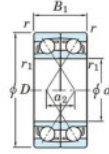

## Rillenkugellager einreihig 7907-CDF-FY-JTEKT - 7907-CDF-FY-JTEKT

<https://www.123kugellager.ch/kugellager-gehauselager/rillenkugellager/einreihig/7907-cdf-fy-jtekt>

Boundary dimensions

Angular ball bearings Face to face (DF)

Bearing No.	Boundary dimensions (mm)					Basic load ratings (kN)		Fatigue load factor		Limiting speeds (min-1)
	d	D	B	r (min)	r1 (min)	Cr	Cor	f0	Grease lub.	
7907CDF FY	35	55	20	0.6	-	25.5	19.4	1.1	15.7	15000

### PRODUKTMERKMALE

Marke	JTEKT
N° Ean13	3616060651303
Innendurchmesser	35 mm
Außendurchmesser	55 mm
Dicke	20 mm
Grenzdrehzahl	15000 rpm
Dynamische Belastung	25.5 kN
Statische Belastung	19.4 kN
Verpackung	1