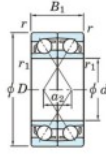

Rillenkugellager einreihig 7206-CDF-FY-JTEKT - 7206-CDF-FY-JTEKT

<https://www.123kugellager.ch/kugellager-gehauselager/rillenkugellager/einreihig/7206-cdf-fy-jtekt>

Boundary dimensions

40 balls ball bearings Face to face (DF)

Bearing No.	Boundary dimensions (mm)						Basic load ratings (kN)		Fatigue load factor		Limiting speeds (min-1)
	d	D	B	r (min)	r1 (min)	Cr	Cor	C0	f0	Grease lub.	
7206CDF FY	30	62	32	1	-	46.8	29.5	2.05	14	14000	

PRODUKTMERKMALE

Marke	JTEKT
N° Ean13	3616060651242
Innendurchmesser	30 mm
Innendurchmesser	1.181" inch
Außendurchmesser	62 mm
Außendurchmesser	2.441" inch
Dicke	32 mm
Dicke	1.26" inch
Grenzdrehzahl	14000 rpm
Dynamische Belastung	46.8 kN
Statische Belastung	29.5 kN
Verpackung	1