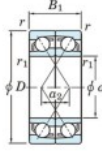

## Rillenkugellager einreihig 7206-BDF-FY-JTEKT - 7206-BDF-FY-JTEKT

<https://www.123kugellager.ch/kugellager-gehauselager/rillenkugellager/einreihig/7206-bdf-fy-jtekt>

Boundary dimensions

Angular ball bearings Face to face (FF)

Bearing No.	Boundary dimensions(mm)						Basic load ratings(kN)		Fatigue load factor		Limiting speeds(min-1)	
	d	D	B	r1(mm)	r2(mm)	Gr	C0r	C0	f0	Grease	lub.	
7206BDF FY	30	62	32	1	-	39.5	25	1.55	-	7700		