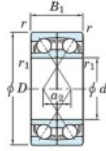

## Rillenkugellager einreihig 7906-CDF-FY-JTEKT - 7906-CDF-FY-JTEKT

<https://www.123kugellager.ch/kugellager-gehauselager/rillenkugellager/einreihig/7906-cdf-fy-jtekt>

Boundary dimensions

40 guide ball bearings Face to face (DF)

Bearing No.	Boundary dimensions(mm)					Basic load ratings(kN)		Fatigue load factor		Limiting speeds(min-1)
	d	D	B	r1(min)	r1(max)	Cr	Cor	Cu	f0	
7906CDF FY	30	47	18	0.3	-	16.8	12.5	0.65	15.9	18000