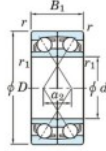

## Rillenkugellager einreihig 7005-DF-FY-JTEKT - 7005-DF-FY-JTEKT

<https://www.123kugellager.ch/kugellager-gehauselager/rillenkugellager/einreihig/7005-df-fy-jtekt>

Boundary dimensions

Angular ball bearings Face to face (DF)

Bearing No.	Boundary dimensions (mm)					Basic load ratings (kN)		Fatigue load factor		Limiting speeds (min <sup>-1</sup> )
	d	D	B	r (mm)	r1 (mm)	C <sub>r</sub>	C <sub>0r</sub>	C <sub>u</sub>	f <sub>0</sub>	Grease lub.
7005DF FY	25	47	24	0.6	-	22.9	14.8	0.9	-	13000

### PRODUKTMERKMALE

Marke	JTEKT
N° Ean13	3616060651075
Innendurchmesser	25 mm
Außendurchmesser	47 mm
Dicke	24 mm
Grenzdrehzahl	13000 rpm
Dynamische Belastung	22.9 kN
Statische Belastung	14.8 kN
Verpackung	1