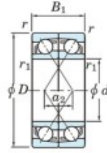

Rillenkugellager einreihig 7204-CDF-FY-JTEKT - 7204-CDF-FY-JTEKT

<https://www.123kugellager.ch/kugellager-gehauselager/rillenkugellager/einreihig/7204-cdf-fy-jtekt>

Boundary dimensions

Single ball bearings Face to face (FF)

Bearing No.	Boundary dimensions (mm)					Basic load ratings (kN)		Fatigue load limit (kN) C ₀	factor f ₀	Limiting speeds (min ⁻¹) Grease lub.
	d	D	B	r (min)	r1 (min)	C _r	C _{0r}			
7204CDF FY	20	47	28	1	-	31.5	18	1.35	13.4	19000

PRODUKTMERKMALE

Marke	JTEKT
N° Ean13	3616060650993
Innendurchmesser	20 mm
Außendurchmesser	47 mm
Dicke	28 mm
Grenzdrehzahl	19000 rpm
Dynamische Belastung	31.5 kN
Statische Belastung	18 kN
Verpackung	1

kontakt@123kugellager.ch