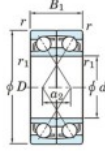

Rillenkugellager einreihig 7204-DF-FY-JTEKT - 7204-DF-FY-JTEKT

<https://www.123kugellager.ch/kugellager-gehauselager/rillenkugellager/einreihig/7204-df-fy-jtekt>

Boundary dimensions

Single row bearings face to face (DF)

Bearing No.	Boundary dimensions(mm)					Basic load ratings(kN)		Fatigue load factor		Limiting speeds(min-1)
	d	D	B	r (mm)	r1 (mm)	Cr	Cor	Ca	f0	Grease lub.
7204DF FY	20	47	28	1	-	29.4	16.8	1.15	-	14000

PRODUKTMERKMALE

Marke	JTEKT
N° Ean13	3616060650986
Innendurchmesser	20 mm
Außendurchmesser	47 mm
Dicke	28 mm
Grenzdrehzahl	14000 rpm
Dynamische Belastung	29.4 kN
Statische Belastung	16.8 kN
Verpackung	1