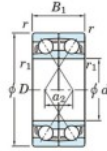

Rillenkugellager einreihig 7303-CDF-FY-JTEKT - 7303-CDF-FY-JTEKT

<https://www.123kugellager.ch/kugellager-gehauselager/rillenkugellager/einreihig/7303-cdf-fy-jtekt>

Boundary dimensions

400-410 bearings Face to face (FF)

Bearing No.	Boundary dimensions(mm)					Basic load ratings(kN)		Fatigue load factor		Limiting speeds(min-1) Grease lub.
	d	D	B	r (min)	r1 (min)	Cr	Cor	Cu	f0	
7303CDF FY	17	47	28	1	-	32.2	16.8	1.3	12.6	20000

PRODUKTMERKMALE

Marke	JTEKT
N° Ean13	3616060650924
Innendurchmesser	17 mm
Außendurchmesser	47 mm
Dicke	28 mm
Grenzdrehzahl	20000 rpm
Dynamische Belastung	32.2 kN
Statische Belastung	16.8 kN
Verpackung	1