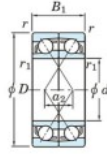

## Rillenkugellager einreihig 7201-BDF-FY-JTEKT - 7201-BDF-FY-JTEKT

<https://www.123kugellager.ch/kugellager-gehauselager/rillenkugellager/einreihig/7201-bdf-fy-jtekt>

Boundary dimensions

Two ball bearings Face to face (DF)

Bearing No.	Boundary dimensions(mm)					Basic load ratings(kN)		Fatigue load factor		Limiting speeds(min-1)
	d	D	B	r1(min)	r1(max)	Cr	Cor	Ca	f0	Grease lub.
7201BDF FY	12	32	20	0.6	-	14	6.8	0.48	-	16000