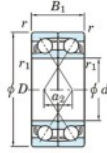

Rillenkugellager einreihig 7900-CDF-JTEKT - 7900-CDF-JTEKT

<https://www.123kugellager.ch/kugellager-gehauselager/rillenkugellager/einreihig/7900-cdf-jtekt>

Boundary dimensions

Single ball bearings Face to face (DF)

Bearing No.	Boundary dimensions(mm)					Basic load ratings(kN)		Fatigue load limit(kN) C _u	factor f ₀	Limiting speeds(min-1) Grease lub.
	d	D	B	r1(mm)	r11(mm)	C _r	C _{0r}			
7900CDF FY	10	22	12	0.3	-	6.1	3.05	0.12	14.2	42000