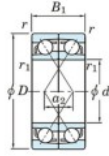

Rillenkugellager einreihig 7320-DF-JTEKT - 7320-DF-JTEKT

<https://www.123kugellager.ch/kugellager-gehauselager/rillenkugellager/einreihig/7320-df-jtekt>

Boundary dimensions

Angular ball bearings Face to face (DF)

Bearing No.	Boundary dimensions(mm)						Basic load ratings(kN)		Fatigue load limit(kN)	factor	Limiting speeds(min-1)
	d	D	B	r1(min)	r1(max)	Cr	Cor	Grease lub.			
7320DF	100	215	94	3	1.1	421	387	15.9	-	2300	

PRODUKTMERKMALE

Marke	JTEKT
N° Ean13	4549250202575
Innendurchmesser	100 mm
Außendurchmesser	215 mm
Dicke	94 mm
Grenzdrehzahl	2300 rpm
Dynamische Belastung	421 kN
Statische Belastung	387 kN
Verpackung	1