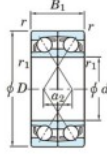

Rillenkugellager einreihig 7318-CDF-JTEKT - 7318-CDF-JTEKT

<https://www.123kugellager.ch/kugellager-gehauselager/rillenkugellager/einreihig/7318-cdf-jtekt>

Boundary dimensions

Single ball bearings Face to face (DF)

Bearing No.	Boundary dimensions(mm)						Basic load ratings(kN)		Fatigue load factor		Limiting speeds(min-1)
	d	D	B	r1(min)	r1(max)	Cr	Cor	C0	f0	Grease lub.	
7318CDF	90	190	86	3	1.1	372	315	13.8	13.5	3600	