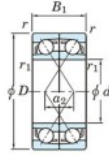

Rillenkugellager einreihig 7218-CDF-JTEKT - 7218-CDF-JTEKT

<https://www.123kugellager.ch/kugellager-gehauselager/rillenkugellager/einreihig/7218-cdf-jtekt>

Boundary dimensions

Model: ball bearings Face to face (DF)

Bearing No.	Boundary dimensions(mm)					Basic load ratings(kN)		Fatigue load limit(kN)		Limiting speeds(min-1)
	d	D	B	r1(min)	r1(max)	Cr	C0r	C0	r0	
7218CDF	90	160	60	2	1	260	223	12.8	14.6	4100

PRODUKTMERKMALE

Marke	JTEKT
N° Ean13	3616060650429
Innendurchmesser	90 mm
Außendurchmesser	160 mm
Dicke	60 mm
Grenzdrehzahl	4100 rpm
Dynamische Belastung	260 kN
Statische Belastung	223 kN
Verpackung	1

kontakt@123kugellager.ch