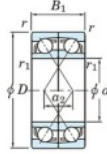

Rillenkugellager einreihig 7218-DF-JTEKT - 7218-DF-JTEKT

<https://www.123kugellager.ch/kugellager-gehauselager/rillenkugellager/einreihig/7218-df-jtekt>

Boundary dimensions

Single ball bearings Face to face (DF)

Bearing No.	Boundary dimensions(mm)					Basic load ratings(kN)		Fatigue load limit(kN)	factor	Limiting speeds(min-1)
	d	D	B	r (min)	r1 (min)	C _r	C _{0r}			
7218DF	90	160	60	2	1	239	206	11.3	-	3000

PRODUKTMERKMALE

Marke	JTEKT
N° Ean13	3616060650412
Innendurchmesser	90 mm
Innendurchmesser	3.543" inch
Außendurchmesser	160 mm
Außendurchmesser	6.299" inch
Dicke	60 mm
Dicke	2.362" inch
Grenzdrehzahl	3000 rpm
Dynamische Belastung	239 kN
Statische Belastung	206 kN
Verpackung	1