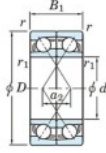

Rillenkugellager einreihig 7316-CDF-JTEKT - 7316-CDF-JTEKT

<https://www.123kugellager.ch/kugellager-gehauselager/rillenkugellager/einreihig/7316-cdf-jtekt>

Boundary dimensions

Angular ball bearings Face to face (DF)

Bearing No.	Boundary dimensions (mm)					Basic load ratings (kN)		Fatigue load limit (kN)		Limiting speeds (min-1)
	d	D	B	r (min)	r1 (min)	Cr	Co	C0	f0	
7316CDF	80	170	78	2.1	1.1	321	255	16.8	13.5	4100

PRODUKTMERKMALE

Marke	JTEKT
N° Ean13	3616060650344
Innendurchmesser	80 mm
Innendurchmesser	3.15" inch
Außendurchmesser	170 mm
Außendurchmesser	6.693" inch
Dicke	78 mm
Dicke	3.071" inch
Grenzdrehzahl	4100 rpm
Dynamische Belastung	321 kN
Statische Belastung	255 kN
Verpackung	1