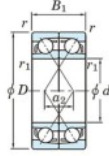

## Rillenkugellager einreihig 7216-CDF-JTEKT - 7216-CDF-JTEKT

<https://www.123kugellager.ch/kugellager-gehauselager/rillenkugellager/einreihig/7216-cdf-jtekt>

Boundary dimensions

Angular ball bearings Face to face (DF)

Bearing No.	Boundary dimensions(mm)					Basic load ratings(kN)		Fatigue load limit(kN)		Limiting speeds(min-1)
	d	D	B	r1(min)	r1(max)	Cr	C0r	C0r	f0	
7216CDF	80	140	52	2	1	197	165	10	14.7	4700

### PRODUKTMERKMALE

Marke	JTEKT
N° Ean13	3616060650313
Innendurchmesser	80 mm
Innendurchmesser	3.15" inch
Außendurchmesser	140 mm
Außendurchmesser	5.512" inch
Dicke	52 mm
Dicke	2.047" inch
Grenzdrehzahl	4700 rpm
Dynamische Belastung	197 kN
Statische Belastung	165 kN
Verpackung	1