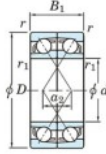

Rillenkugellager einreihig 7216-DF-JTEKT - 7216-DF-JTEKT

<https://www.123kugellager.ch/kugellager-gehauselager/rillenkugellager/einreihig/7216-df-jtekt>

Boundary dimensions

Angular ball bearings Face to face (DF)

Bearing No.	Boundary dimensions(mm)					Basic load ratings(kN)		Fatigue load limit(kN)	factor	Limiting speeds(min-1)
	d	D	B	r1(min)	r1(max)	Cr	C0r			
7216DF	80	140	52	2	1	181	152	8.8	-	3400

PRODUKTMERKMALE