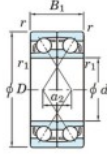

## Rillenkugellager einreihig 7213-CDF-JTEKT - 7213-CDF-JTEKT

<https://www.123kugellager.ch/kugellager-gehauselager/rillenkugellager/einreihig/7213-cdf-jtekt>

Boundary dimensions

Angular ball bearings Face to face (DF)

Bearing No.	Boundary dimensions(mm)					Basic load ratings(kN)		Fatigue load limit		factor	Limiting speeds(min-1)
	d	D	B	r (min)	r1 (min)	C <sub>r</sub>	C <sub>0r</sub>	C <sub>10</sub>	f <sub>0</sub>		
7213CDF	65	120	46	1.5	1	155	125	8.1	14.6		5600

### PRODUKTMERKMALE

Marke	JTEKT
N° Ean13	3616060650146
Innendurchmesser	65 mm
Außendurchmesser	120 mm
Dicke	46 mm
Grenzdrehzahl	5600 rpm
Dynamische Belastung	155 kN
Statische Belastung	125 kN
Verpackung	1