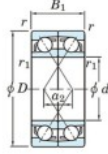

Rillenkugellager einreihig 7213-BDF-JTEKT - 7213-BDF-JTEKT

<https://www.123kugellager.ch/kugellager-gehauselager/rillenkugellager/einreihig/7213-bdf-jtekt>

Boundary dimensions

Angular ball bearings Face to face (DF)

Bearing No.	Boundary dimensions (mm)					Basic load ratings (kN)		Fatigue load limit (kN)	factor	Limiting speeds (min-1)
	d	D	B	r (min)	r1 (min)	Cr	Cor			
7213BDF	65	120	46	1.5	1	129	105	6.15	-	3100

PRODUKTMERKMALE