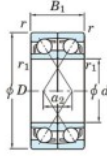

Rillenkugellager einreihig 7312-CDF-JTEKT - 7312-CDF-JTEKT

<https://www.123kugellager.ch/kugellager-gehauselager/rillenkugellager/einreihig/7312-cdf-jtekt>

Boundary dimensions

Single row bearings Face to face (DF)

Bearing No.	Boundary dimensions(mm)					Basic load ratings(kN)		Fatigue load factor		Limiting speeds(min-1)
	d	D	B	r1(min)	r1(max)	Cr	C0r	f0	fD	Grease lub.
7312CDF	60	130	62	2.1	1.1	213	153	11.4	13.4	5400