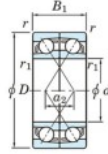

Rillenkugellager einreihig 7310-CDF-JTEKT - 7310-CDF-JTEKT

<https://www.123kugellager.ch/kugellager-gehauselager/rillenkugellager/einreihig/7310-cdf-jtekt>

Boundary dimensions

Angular ball bearings Face to face (DF)

Bearing No.	Boundary dimensions (mm)					Basic load ratings (kN)		Fatigue load limit (kN)		Limiting speeds (min-1)
	d	D	B	B ₁	r ₁	C _r	C _{0r}	C ₁₀	f ₀	
7310CDF	50	110	54	2	1	162	112	8.4	13.4	6400

PRODUKTMERKMALE