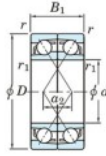

Rillenkugellager einreihig 7210-CDF-JTEKT - 7210-CDF-JTEKT

<https://www.123kugellager.ch/kugellager-gehauselager/rillenkugellager/einreihig/7210-cdf-jtekt>

Boundary dimensions

Single ball bearings Face to face (DF)

Bearing No.	Boundary dimensions(mm)						Basic load ratings(kN)		Fatigue load limit(kN)		Limiting speeds(min-1)
	d	D	B	r (min)	r1 (min)	Cr	C0r	C0r	r0		
7210CDF	50	90	40	1.1	0.6	91	68.1	4.4	14.6	7500	

PRODUKTMERKMALE