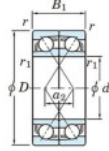

Rillenkugellager einreihig 7210-DF-JTEKT - 7210-DF-JTEKT

<https://www.123kugellager.ch/kugellager-gehauselager/rillenkugellager/einreihig/7210-df-jtekt>

Boundary dimensions

Angular ball bearings Face to face (DF)

Bearing No.	Boundary dimensions (mm)						Basic load ratings (kN)			Fatigue load limit (kN) Cu	factor f0	Limiting speeds (min-1) Grease lub.
	d	D	B	r (min)	r1 (min)	Cr	C0r	C0r				
7210DF	50	90	40	1.1	0.6	83.8	62.9	3.85	-	5400		

PRODUKTMERKMALE

Marke	JTEKT
N° Ean13	3616060649959
Innendurchmesser	50 mm
Innendurchmesser	1.969" inch
Außendurchmesser	90 mm
Außendurchmesser	3.543" inch
Dicke	40 mm
Dicke	1.575" inch
Grenzdrehzahl	5400 rpm
Dynamische Belastung	83.8 kN
Statische Belastung	62.9 kN
Verpackung	1