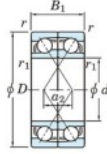

## Rillenkugellager einreihig 7409-BDF-JTEKT - 7409-BDF-JTEKT

<https://www.123kugellager.ch/kugellager-gehauselager/rillenkugellager/einreihig/7409-bdf-jtekt>

Boundary dimensions

Single ball bearings Face to face (DF)

Bearing No.	Boundary dimensions(mm)						Basic load ratings(kN)		Fatigue load limit(kN)		Limiting speeds(min-1)
	d	D	B	r(min)	r1(min)	Cr	Cor	C0r	f0		
7409BDF	45	120	58	2	1	172	111	8	-	2800	

### PRODUKTMERKMALE

Marke	JTEKT
N° Ean13	3616060649928
Innendurchmesser	45 mm
Innendurchmesser	1.772" inch
Außendurchmesser	120 mm
Außendurchmesser	4.724" inch
Dicke	58 mm
Dicke	2.283" inch
Grenzdrehzahl	2800 rpm
Dynamische Belastung	172 kN
Statische Belastung	111 kN
Verpackung	1