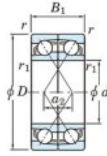

## Rillenkugellager einreihig 7309-CDF-JTEKT - 7309-CDF-JTEKT

<https://www.123kugellager.ch/kugellager-gehauselager/rillenkugellager/einreihig/7309-cdf-jtekt>

Boundary dimensions

Single ball bearings Face to face (DF)

Bearing No.	Boundary dimensions(mm)						Basic load ratings(kN)		Fatigue load limit(kN)		factor	Limiting speeds(min-1)
	d	D	B	r1(min)	r1(max)		Cr	Cor	C0	f0		
7309CDF	45	100	50	1.5	1		127	86,7	6,4	13,5		7200