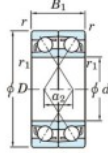

## Rillenkugellager einreihig 7408-BDF-JTEKT - 7408-BDF-JTEKT

<https://www.123kugellager.ch/kugellager-gehauselager/rillenkugellager/einreihig/7408-bdf-jtekt>

Boundary dimensions

Single row bearings Face to face (DF)

Bearing No.	Boundary dimensions(mm)					Basic load ratings(kN)		Fatigue load factor		Limiting speeds(min-1)
	d	D	B	r1(min)	r1(max)	Cr	Cor	f0	f0	Grease lub.
7408BDF	40	110	54	2	1	141	89.8	6.4	-	3100

### PRODUKTMERKMALE

Marke	JTEKT
N° Ean13	3616060649843
Innendurchmesser	40 mm
Außendurchmesser	110 mm
Dicke	54 mm
Grenzdrehzahl	3100 rpm
Dynamische Belastung	141 kN
Statische Belastung	89.8 kN
Verpackung	1