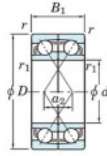

## Rillenkugellager einreihig 7208-CDF-JTEKT - 7208-CDF-JTEKT

<https://www.123kugellager.ch/kugellager-gehauselager/rillenkugellager/einreihig/7208-cdf-jtekt>

Boundary dimensions

Single ball bearings Face to face (DF)

Bearing No.	Boundary dimensions(mm)						Basic load ratings(kN)		Fatigue load factor		Limiting speeds(min-1)
	d	D	B	r(min)	r1(min)	Cr	Cor	C0	f0	Grease lub.	
7208CDF	40	80	36	1.1	0.6	77.6	54.3	3.7	14.2	8800	