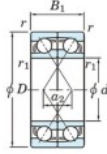

## Rillenkugellager einreihig 7407-BDF-JTEKT - 7407-BDF-JTEKT

<https://www.123kugellager.ch/kugellager-gehauselager/rillenkugellager/einreihig/7407-bdf-jtekt>

Boundary dimensions

Angular ball bearings Face to face (DF)

Bearing No.	Boundary dimensions(mm)					Basic load ratings(kN)		Fatigue load limit(kN)	factor	Limiting speeds(min-1)
	d	D	B	r1(mm)	r2(mm)	Cr	Cor			
7407BDF	35	100	50	1.5	1	122	76.2	5.45	-	3400