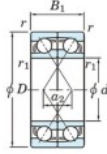

Rillenkugellager einreihig 7407-BDF-JTEKT - 7407-BDF-JTEKT

<https://www.123kugellager.ch/kugellager-gehauselager/rillenkugellager/einreihig/7407-bdf-jtekt>

Boundary dimensions

Angular ball bearings Face to face (DF)

Bearing No.	Boundary dimensions(mm)					Basic load ratings(kN)		Fatigue load limit(kN)	factor	Limiting speeds(min-1)
	d	D	B	r1(mm)	r2(mm)	Cr	Cor			
7407BDF	35	100	50	1.5	1	122	76.2	5.45	-	3400

PRODUKTMERKMALE