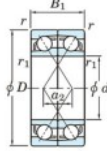

Rillenkugellager einreihig 7207-CDF-JTEKT - 7207-CDF-JTEKT

<https://www.123kugellager.ch/kugellager-gehauselager/rillenkugellager/einreihig/7207-cdf-jtekt>

Boundary dimensions

Single row bearings Face to face (DF)

Bearing No.	Boundary dimensions(mm)						Basic load ratings(kN)		Fatigue load factor		Limiting speeds(min-1)
	d	D	B	r (mm)	r1 (mm)	Cr	Cor	f0	f1	Grease lub.	
7207CDF	35	72	34	1.1	0.8	65.1	43.5	3	14	9600	