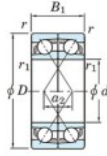

Rillenkugellager einreihig 7206-CDF-JTEKT - 7206-CDF-JTEKT

<https://www.123kugellager.ch/kugellager-gehauselager/rillenkugellager/einreihig/7206-cdf-jtekt>

Boundary dimensions

40 mm ball bearings Face to face (DF)

| Bearing No. | Boundary dimensions(mm) | | | | | | Basic load ratings(kN) | | Fatigue load factor | | Limiting speeds(min-1) |
|-------------|-------------------------|----|----|---------|---------|------|------------------------|-----|---------------------|-------------|------------------------|
| | d | D | B | r1(min) | r1(max) | Cr | Cor | C0 | f0 | Grease Lub. | |
| 7206CDF | 30 | 62 | 32 | 1 | 0.6 | 49.4 | 32 | 2.2 | 14 | 11000 | |