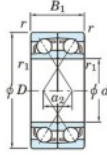

Rillenkugellager einreihig 7206-BDF-JTEKT - 7206-BDF-JTEKT

<https://www.123kugellager.ch/kugellager-gehauselager/rillenkugellager/einreihig/7206-bdf-jtekt>

Boundary dimensions

Angular ball bearings Face to face (DF)

Bearing No.	Boundary dimensions(mm)						Basic load ratings(kN)		Fatigue load limit(kN)	factor	Limiting speeds(min-1)
	d	D	B	r(mm)	r1(mm)	Cr	C0r	f0			
7206BDF	30	62	32	1	0.6	41.6	27.1	1.65	-	6100	

PRODUKTMERKMALE

Marke	JTEKT
N° Ean13	3616060649621
Innendurchmesser	30 mm
Innendurchmesser	1.181" inch
Außendurchmesser	62 mm
Außendurchmesser	2.441" inch
Dicke	32 mm
Dicke	1.26" inch
Grenzdrehzahl	6100 rpm
Dynamische Belastung	41.6 kN
Statische Belastung	27.1 kN
Verpackung	1