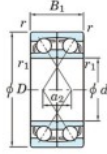

Rillenkugellager einreihig 7405-BDF-JTEKT - 7405-BDF-JTEKT

<https://www.123kugellager.ch/kugellager-gehauselager/rillenkugellager/einreihig/7405-bdf-jtekt>

Boundary dimensions

Single ball bearings Face to face (DF)

Bearing No.	Boundary dimensions(mm)					Basic load ratings(kN)		Fatigue load factor		Limiting speeds(min-1)
	d	D	B	r1(min)	r1(max)	Cr	Cor	f0	Grease lub.	
7405BDF	25	80	42	1.5	1	80.4	47.8	3.4	-	4400

PRODUKTMERKMALE

Marke	JTEKT
N° Ean13	3616060649607
Innendurchmesser	25 mm
Außendurchmesser	80 mm
Dicke	42 mm
Grenzdrehzahl	4400 rpm
Dynamische Belastung	80.4 kN
Statische Belastung	47.8 kN
Verpackung	1

kontakt@123kugellager.ch