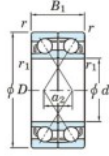

Rillenkugellager einreihig 7305-BDF-JTEKT - 7305-BDF-JTEKT

<https://www.123kugellager.ch/kugellager-gehauselager/rillenkugellager/einreihig/7305-bdf-jtekt>

Boundary dimensions

Single row bearings Face to face (DF)

Bearing No.	Boundary dimensions(mm)						Basic load ratings(kN)			Fatigue load limit(kN)	factor	Limiting speeds(min-1)
	d	D	B	r (mm)	r1 (mm)	C _r	C _{0r}	C ₀	f0			
7305BDF	25	62	34	1.1	0.6	49.5	29.2	2	-	6600		