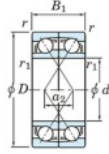

## Rillenkugellager einreihig 7204-BDF-JTEKT - 7204-BDF-JTEKT

<https://www.123kugellager.ch/kugellager-gehauselager/rillenkugellager/einreihig/7204-bdf-jtekt>

Boundary dimensions

Angular ball bearings Face to face (DF)

Bearing No.	Boundary dimensions(mm)						Basic load ratings(kN)		Fatigue load factor		Limiting speeds(min-1)
	d	D	B	r1(min)	r1(max)	r2	Cr	Cor	f0	Grease lub.	
7204BDF	20	47	28	1	0.6		28.6	16.8	1.1	-	8000