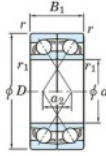

Rillenkugellager einreihig 7303-CDF-JTEKT - 7303-CDF-JTEKT

<https://www.123kugellager.ch/kugellager-gehauselager/rillenkugellager/einreihig/7303-cdf-jtekt>

Boundary dimensions

Should ball bearings Face to face (DF)

Bearing No.	Boundary dimensions(mm)						Basic load ratings(kN)		Fatigue load limit(kN)	factor	Limiting speeds(min-1)
	d	D	B	r1(min)	r2(min)	Cr	Cor	f0			
7303CDF	17	47	28	1	0.6	32.2	16.8	1.3	12.6	16000	

PRODUKTMERKMALE

Marke	JTEKT
N° Ean13	3616060649454
Innendurchmesser	17 mm
Außendurchmesser	47 mm
Dicke	28 mm
Grenzdrehzahl	16000 rpm
Dynamische Belastung	32.2 kN
Statische Belastung	16.8 kN
Verpackung	1