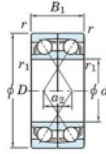

Rillenkugellager einreihig 7203-BDF-JTEKT - 7203-BDF-JTEKT

<https://www.123kugellager.ch/kugellager-gehauselager/rillenkugellager/einreihig/7203-bdf-jtekt>

Boundary dimensions

Regular ball bearings Face to face (DF)

Bearing No.	Boundary dimensions(mm)						Basic load ratings(kN)		Fatigue load limit(kN)		Limiting speeds(min-1)
	d	D	B	r1(min)	r1(max)	Cr	C0r	C9	f0		
7203BDF	17	40	24	0.6	0.3	19	10.1	0.66	-	Grease lub. 9600	