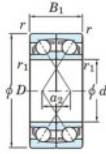

Rillenkugellager einreihig 7202-CDF-JTEKT - 7202-CDF-JTEKT

<https://www.123kugellager.ch/kugellager-gehauselager/rillenkugellager/einreihig/7202-cdf-jtekt>

Boundary dimensions

Angular ball bearings Face to face (DF)

Bearing No.	Boundary dimensions(mm)						Basic load ratings(kN)		Fatigue load limit(kN)		Limiting speeds(min-1) Grease lub.
	d	D	B	r1(min)	r1(max)	Cr	Cor	C0	f0		
7202CDF	15	35	22	0.6	0.3	17.6	9.15	0.68	13.3	20000	

PRODUKTMERKMALE

Marke	JTEKT
N° Ean13	4549250192593
Innendurchmesser	15 mm
Innendurchmesser	0.591" inch
Außendurchmesser	35 mm
Außendurchmesser	1.378" inch
Dicke	22 mm
Dicke	0.866" inch
Grenzdrehzahl	20000 rpm
Dynamische Belastung	17.6 kN
Statische Belastung	9.15 kN
Verpackung	1