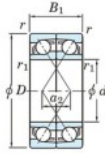

Rillenkugellager einreihig 7202-CDF-JTEKT - 7202-CDF-JTEKT

<https://www.123kugellager.ch/kugellager-gehauselager/rillenkugellager/einreihig/7202-cdf-jtekt>

Boundary dimensions

Angular ball bearings Face to face (DF)

Bearing No.	Boundary dimensions(mm)						Basic load ratings(kN)		Fatigue load limit(kN)		Limiting speeds(min-1)	
	d	D	B	r1(min)	r1(max)	Cr	Cor	C0	f0	Grease lub.		
7202CDF	15	35	22	0.6	0.3	17.6	9.15	0.68	13.3		20000	

PRODUKTMERKMALE

Marke	JTEKT
N° Ean13	4549250192593
Innendurchmesser	15 mm
Innendurchmesser	0.591" inch
Außendurchmesser	35 mm
Außendurchmesser	1.378" inch
Dicke	22 mm
Dicke	0.866" inch
Grenzdrehzahl	20000 rpm
Dynamische Belastung	17.6 kN
Statische Belastung	9.15 kN
Verpackung	1