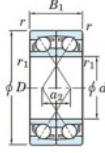

Rillenkugellager einreihig 7202-CDF-JTEKT - 7202-CDF-JTEKT

<https://www.123kugellager.ch/kugellager-gehauselager/rillenkugellager/einreihig/7202-cdf-jtekt>

Boundary dimensions

Angular ball bearings Face to face (DF)

Bearing No.	Boundary dimensions(mm)						Basic load ratings(kN)		Fatigue load limit(kN)		Limiting speeds(min-1) Grease lub.
	d	D	B	r1(min)	r1(max)	Cr	Cor	C0	f0		
7202CDF	15	35	22	0.6	0.3	17.6	9.15	0.68	13.3	20000	

PRODUKTMERKMALE

Marke	JTEKT
N° Ean13	4549250192593
Innendurchmesser	15 mm
Innendurchmesser	0.591" inch
Außendurchmesser	35 mm
Außendurchmesser	1.378" inch
Dicke	22 mm
Dicke	0.866" inch
Grenzdrehzahl	20000 rpm
Dynamische Belastung	17.6 kN
Statische Belastung	9.15 kN
Verpackung	1