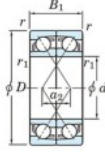

Rillenkugellager einreihig 7202-CDF-JTEKT - 7202-CDF-JTEKT

<https://www.123kugellager.ch/kugellager-gehauselager/rillenkugellager/einreihig/7202-cdf-jtekt>

Boundary dimensions

Angular ball bearings Face to face (DF)

Bearing No.	Boundary dimensions(mm)						Basic load ratings(kN)		Fatigue load limit(kN)		Limiting speeds(min-1) Grease lub.
	d	D	B	r1(min)	r2(min)	Cr	Cor	C0	f0		
7202CDF	15	35	22	0.6	0.3	17.6	9.15	0.68	13.3	20000	

PRODUKTMERKMALE

Marke	JTEKT
N° Ean13	4549250192593
Innendurchmesser	15 mm
Innendurchmesser	0.591" inch
Außendurchmesser	35 mm
Außendurchmesser	1.378" inch
Dicke	22 mm
Dicke	0.866" inch
Grenzdrehzahl	20000 rpm
Dynamische Belastung	17.6 kN
Statische Belastung	9.15 kN
Verpackung	1