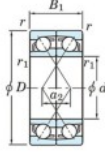

Rillenkugellager einreihig 7202-CDF-JTEKT - 7202-CDF-JTEKT

<https://www.123kugellager.ch/kugellager-gehauselager/rillenkugellager/einreihig/7202-cdf-jtekt>

Boundary dimensions

Angular ball bearings Face to face (DF)

| Bearing No. | Boundary dimensions(mm) | | | | | | Basic load ratings(kN) | | Fatigue load limit(kN) | | Limiting speeds(min-1) |
|-------------|-------------------------|----|----|---------|---------|------|------------------------|------|------------------------|-------------------|------------------------|
| | d | D | B | r1(min) | r1(max) | Cr | Cor | C0 | f0 | | |
| 7202CDF | 15 | 35 | 22 | 0.6 | 0.3 | 17.6 | 9.15 | 0.68 | 13.3 | Grease lub. 20000 | |