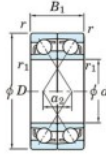

Rillenkugellager einreihig 7201-DF-JTEKT - 7201-DF-JTEKT

<https://www.123kugellager.ch/kugellager-gehauselager/rillenkugellager/einreihig/7201-df-jtekt>

Boundary dimensions

Shoulder ball bearings Face to face (DF)

Bearing No.	Boundary dimensions(mm)					Basic load ratings(kN)		Fatigue load limit(kN)	factor	Limiting speeds(min-1)
	d	D	B	r1(min)	r2(min)	C _r	C _{0r}			
7201DF	12	32	20	0.6	0.3	16.2	8.05	0.62	-	17000